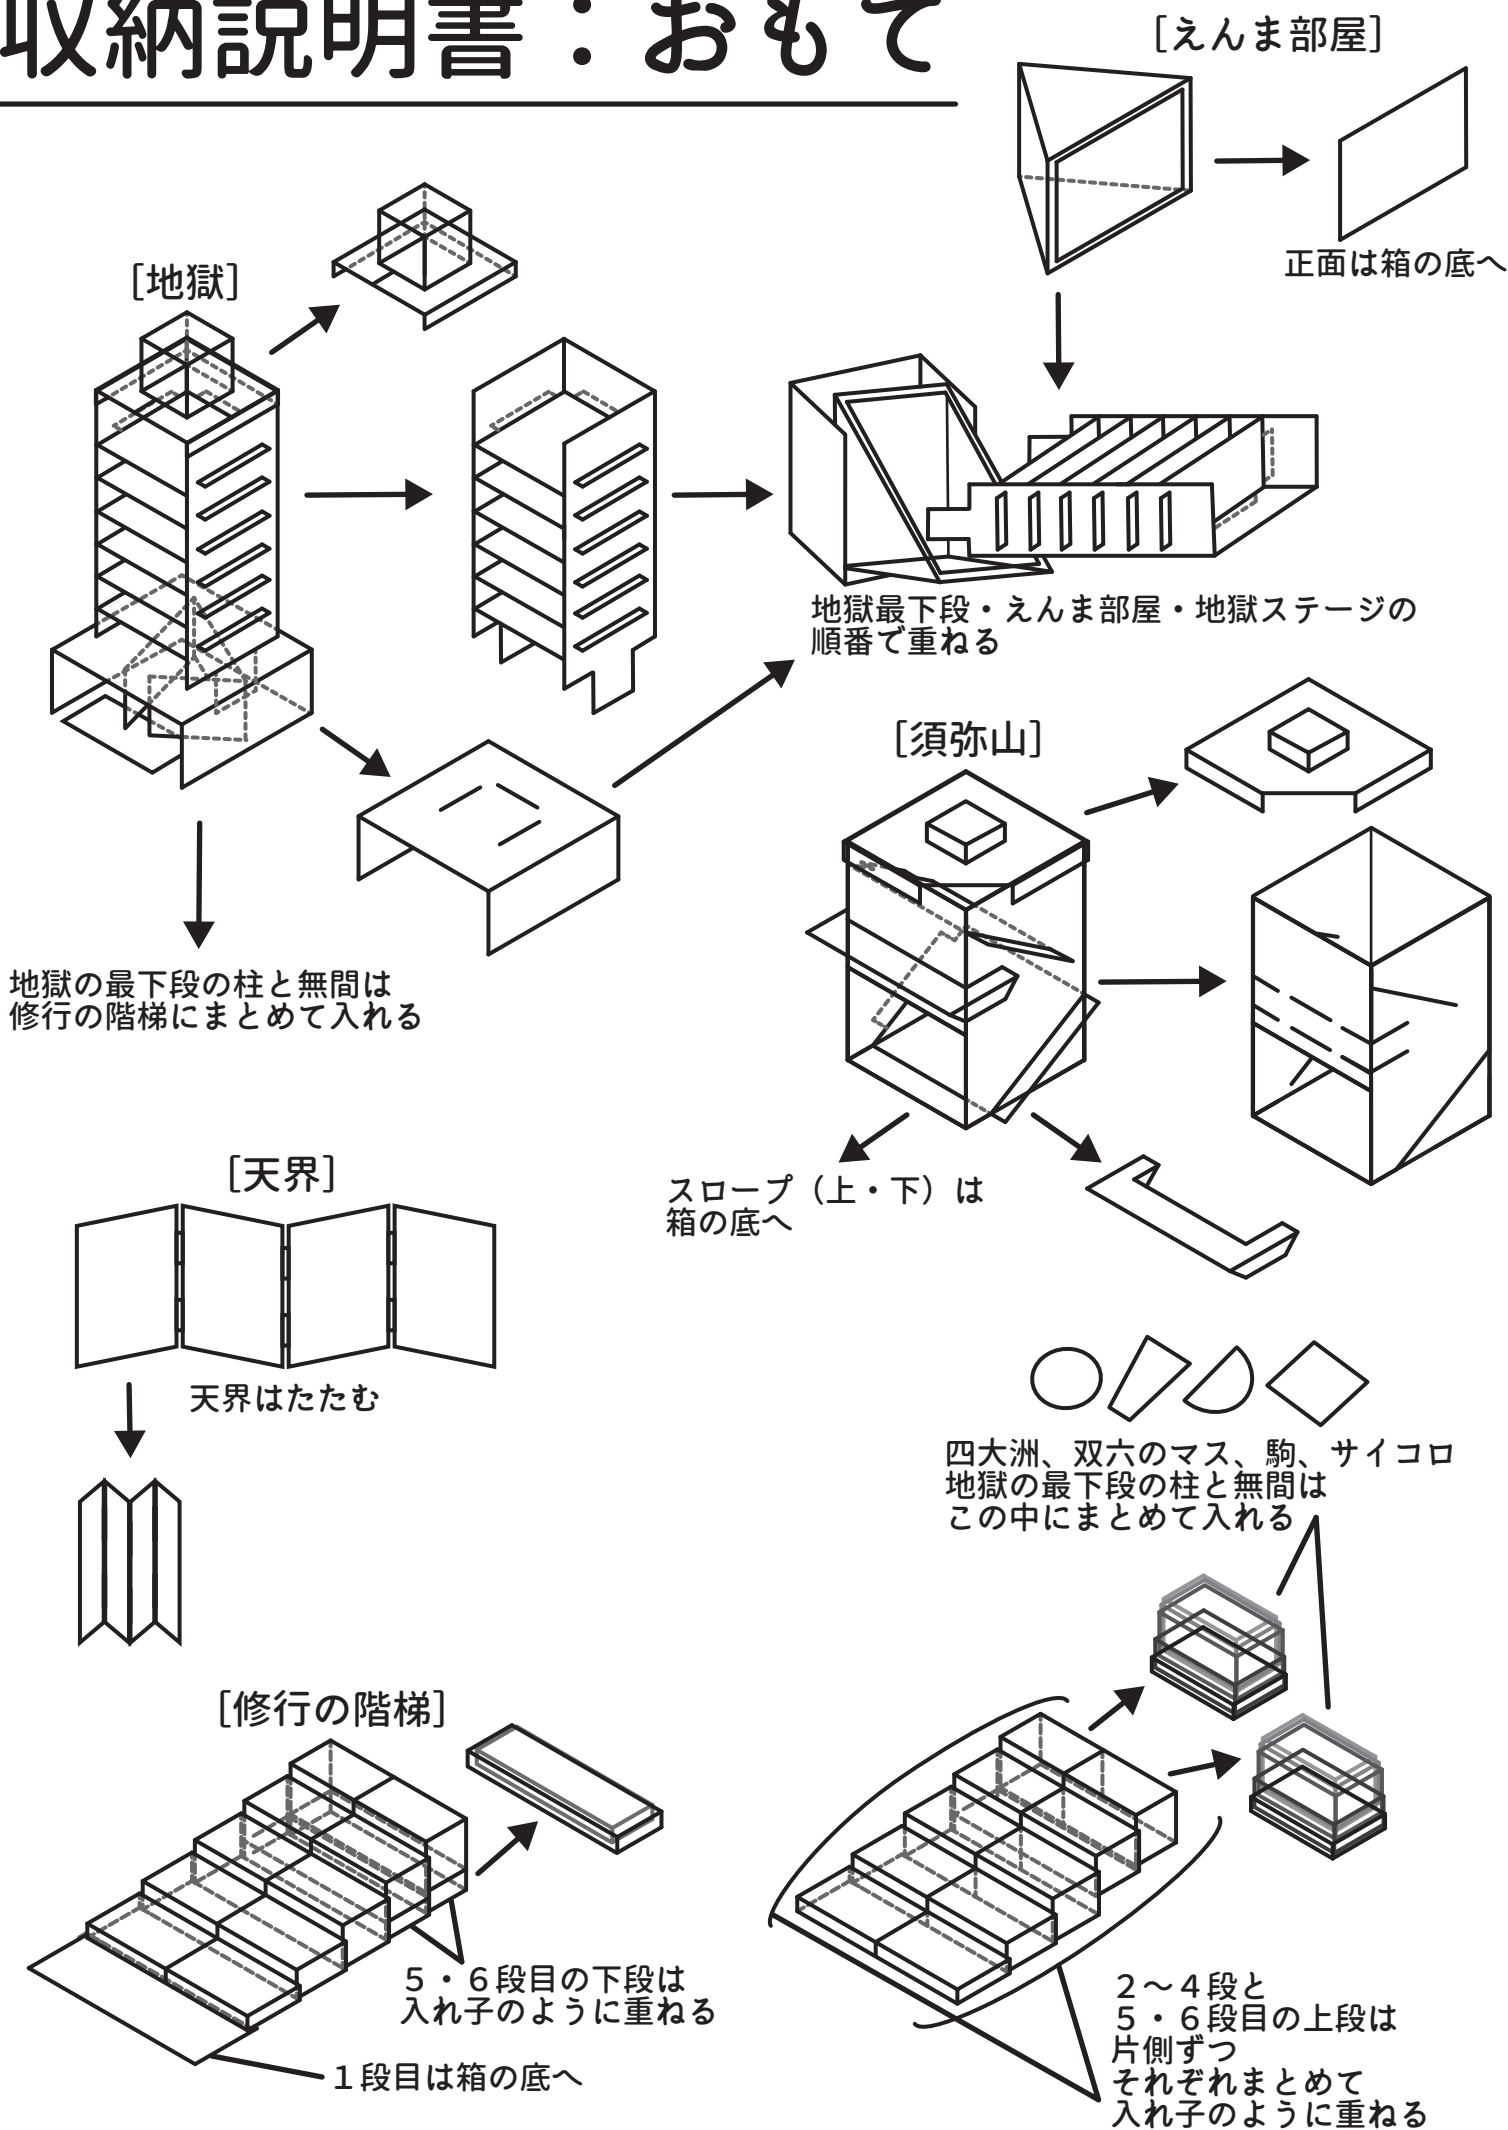

# 収納説明書：おもて

# 収納説明書：うら

浄土双六  
ペーパー  
クラフト  
トイ

浄土双六ペーパークラフトの収納方法について、  
動画で詳しく説明しています。  
ご覧下さい。

ようがくじ「不二の会」  
www.puninokai.com

Youtube  
ようがくじ  
「不二の会」  
チャンネル